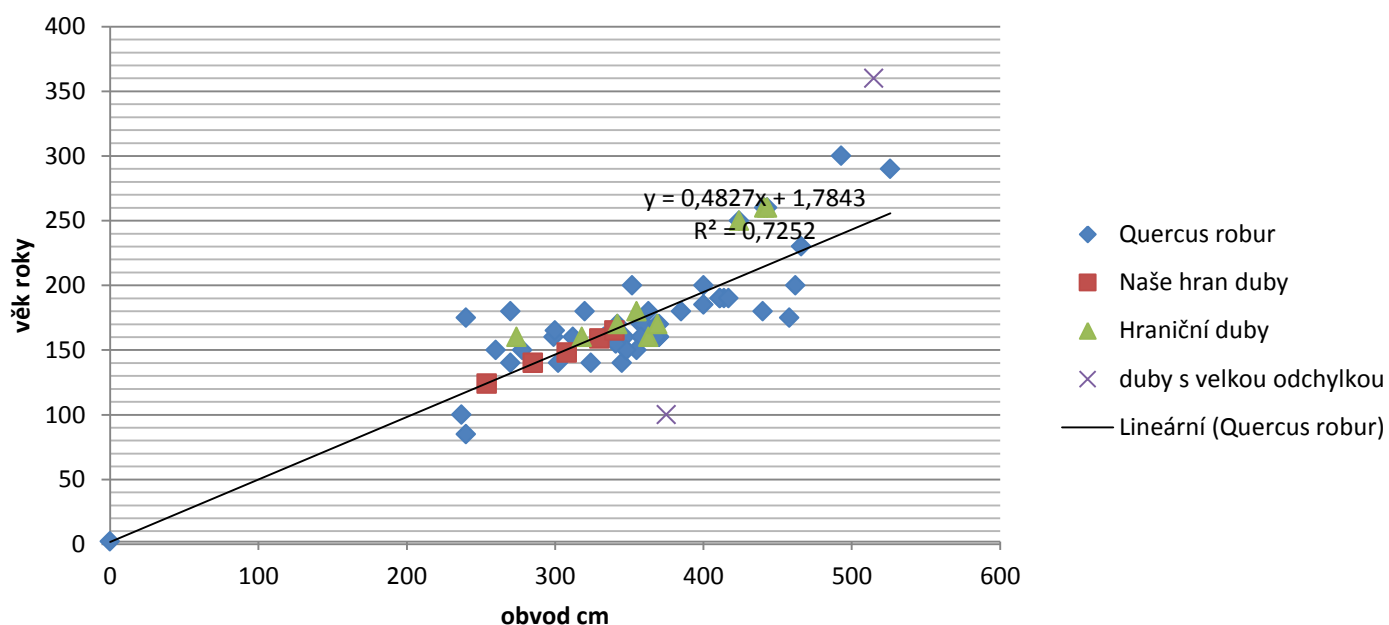

Památné stromy Prahy

Kyzlík Pavel, Rudl Aleš

ZO ČSOP Praha 2011

str.	obvod cm	věk roky
	0	2
39	370	160
40	270	140
	345	140
41	385	180
44	348	150
45	424	250
47	414	190
50	358	170
51	270	180
	320	180
	440	180
52	400	185
53	347	160
	370	160
	342	170
55	411	190
	278	150
56	441	260
	443	260
57	299	160
87	260	150
61	411	190
62	462	200
86	300	165

str.	obvod cm	věk roky
65	352	200
67	370	170
	360	170
68	369	170
69	358	160
70	370	160
71	400	200
	363	180
	493	300
72	355	150
	417	190
75	312	160
76	348	150
78	302	140
78	324	140
79	341	155
79	333	160
82	237	100
83	466	230
84	240	85
84	458	175
	240	175
85	368	160
59	526	290

Závislost věk - obvod kmene

Hraniční duby			naleziště
str.	obvod cm	věk roky	
50	274	160	Na Jelenách
50	318	160	? u Kunratického lesa
50	363	160	u Kunratického lesa
53	342	170	u samoty Nouzov
68	369	170	Nedvězí okraj obce
72	355	180	V Hrobech Kamýk
45	424	250	Kunratický les
56	441	260	? Cholupická bažantnice
56	443	260	? Cholupická bažantnice
			7 z 10 ve věku 160 až 180

podle: 1) Kyzlík, Rudl

Duby s velkou odchylkou věku vyřazený z výpočtu			
str.	obvod cm	věk roky	
73	375	100	
63	515	360	? 300???
74	734	550	???

Naše hraniční duby

str.	obvod cm	věk roky		souřadnice		
D1	285	140	SuRo1	50,1412642N	14,3937300E	Quercus petraea
D2	330	159	SuRo2	50,1413361N	14,3932814E	Q. robur
D3			SuRo3			
Šk 1	308	148		bude doplněno	bude doplněno	Q. robur
Šk 2	254	124				Q. robur
Šk 3	340	165		bude doplněno	bude doplněno	Q. robur